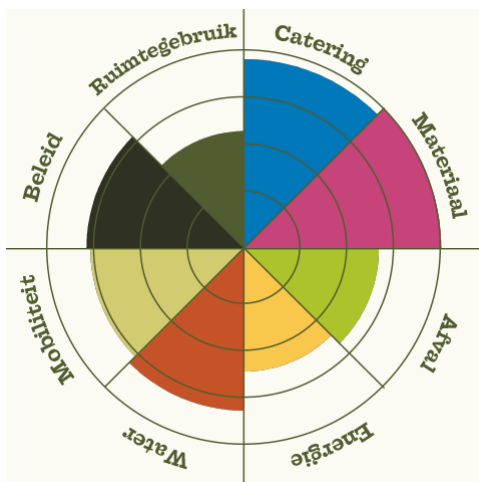

# GROENEVENTSCAN

Doel: Midwinterlombek

Ruimtegebruik	Catering	Materiaal	Afval
5/10	9/10	10/10	6/10
Energie	Water	Mobiliteit	Organisatie
6/10	8/10	7/10	8/10